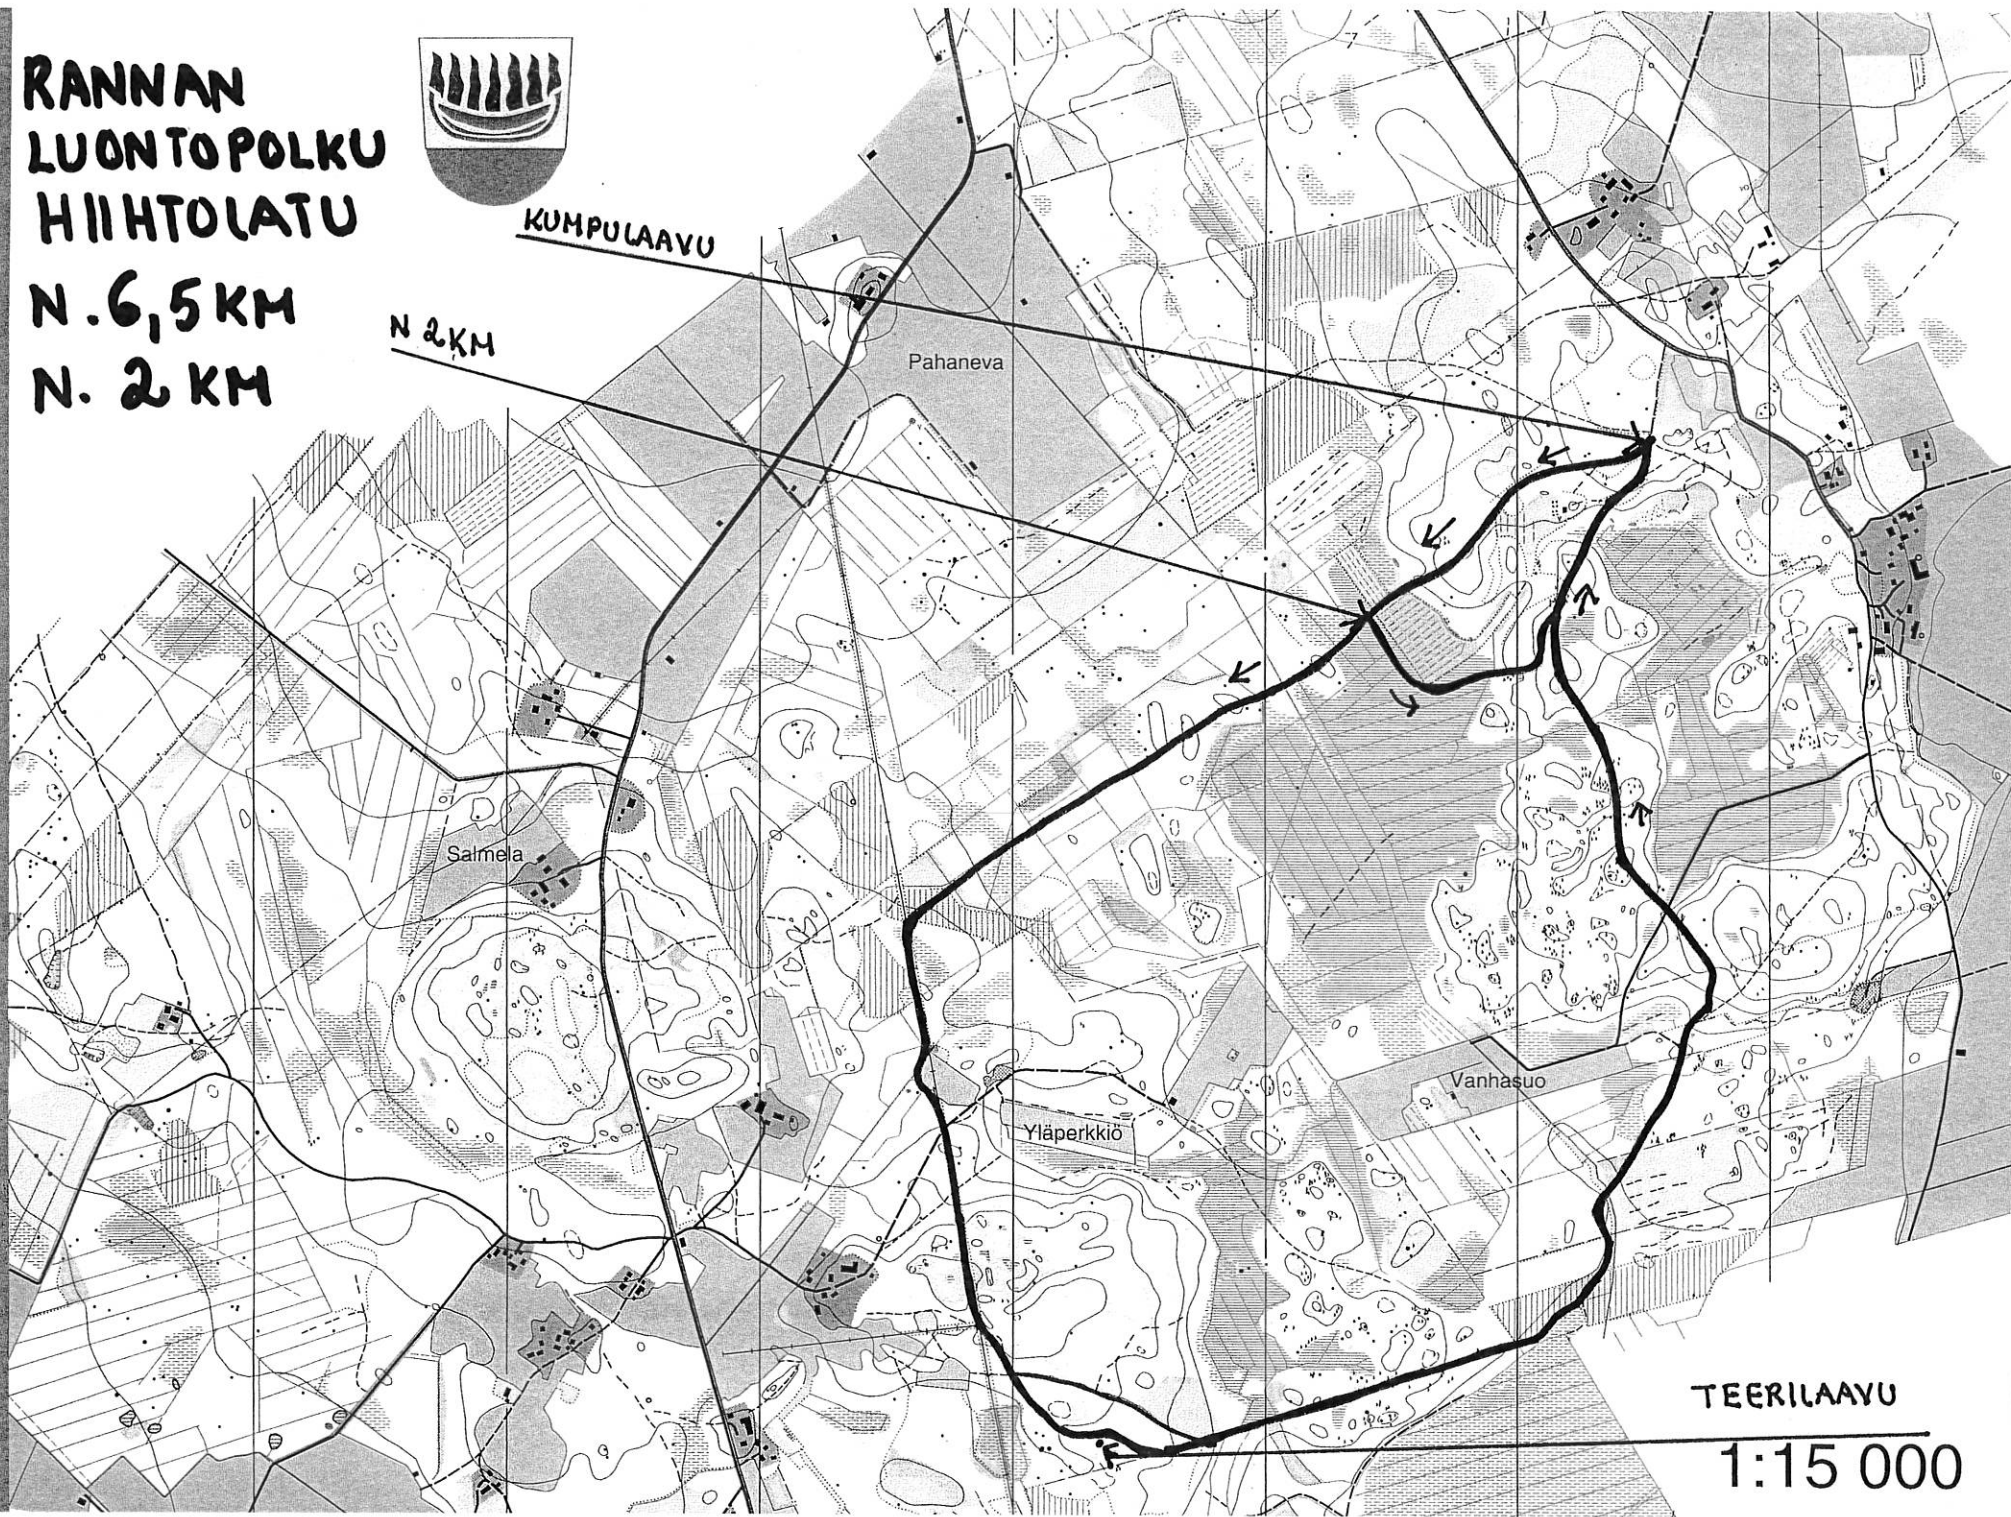

RANNAN LUONTOPOLKU HIIHTOLATU

N. 6,5 KM
N. 2 KM

KUMPULAAVU

N 2 KM

Pahaneva

Saimela

Yläperkkio

Vanhasuo

TEERILAAVU

1:15 000