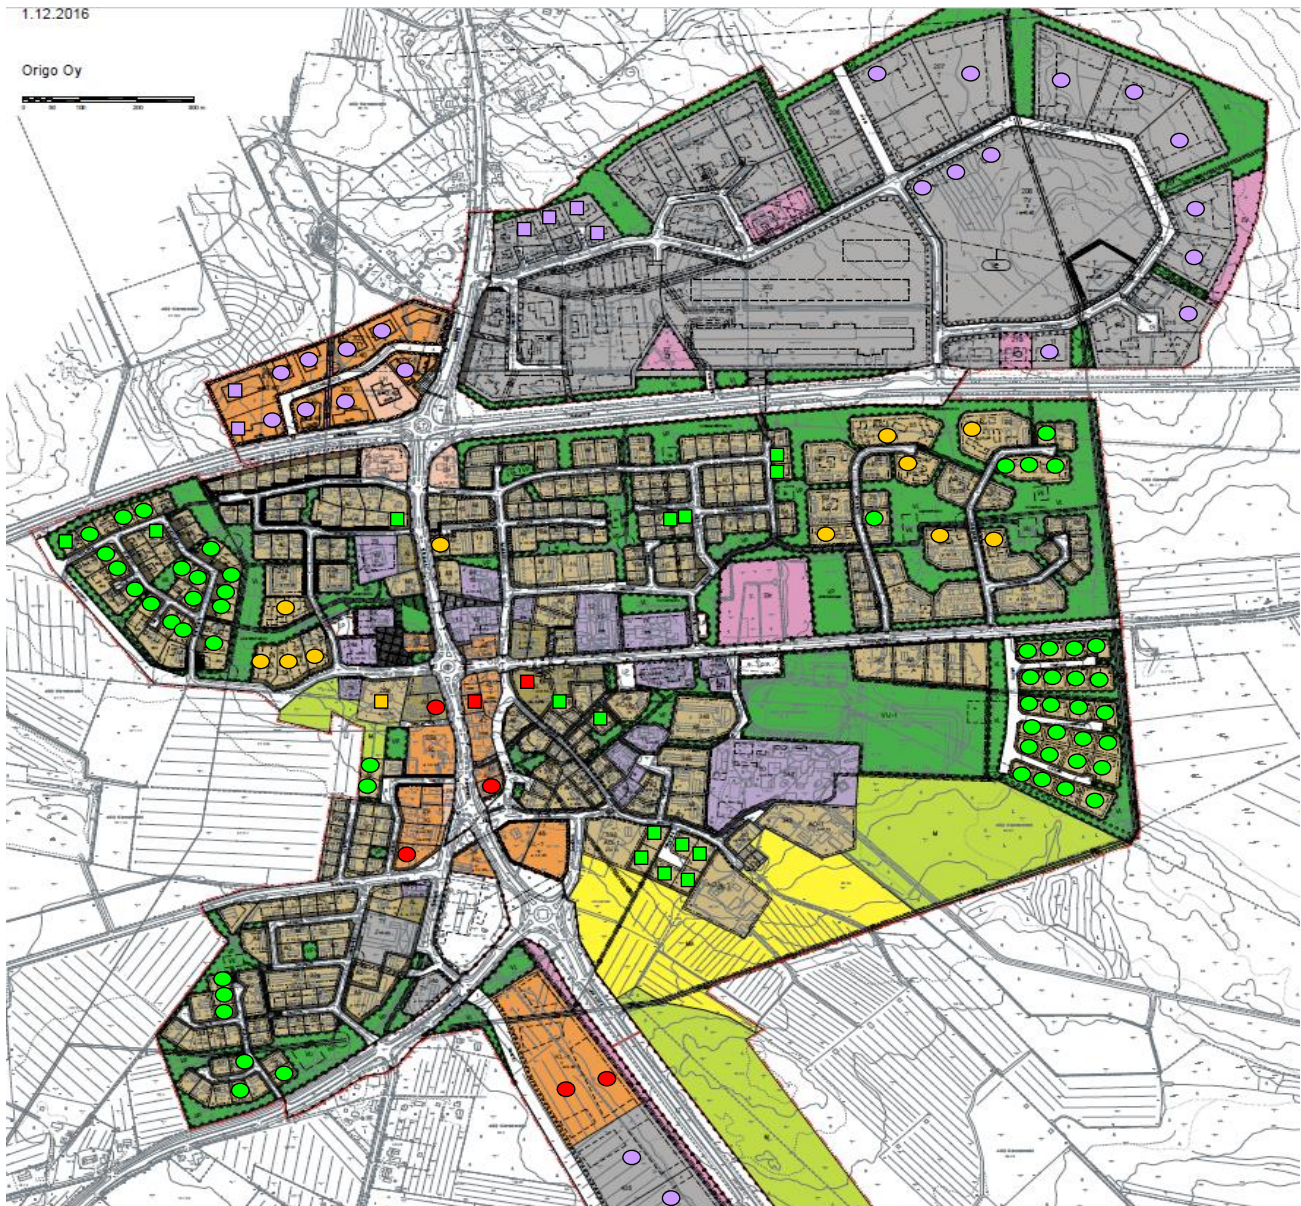

1.12.2016

Origo Oy

KÄRSÄMÄEN KUNTA

Asemakaava-alueella vapaana olevat tontit

- Rakentamaton omakotitontti (kunta)
- Rakentamaton omakotitontti (yksityinen)
- Rakentamaton rivitalotontti (kunta)
- Rakentamaton rivitalotontti (yksityinen)
- Rakentamaton liiketontti (kunta)
- Rakentamaton liiketontti (yksityinen)
- Rakentamaton teollisuustontti (kunta)
- Rakentamaton teollisuustontti (yksityinen)